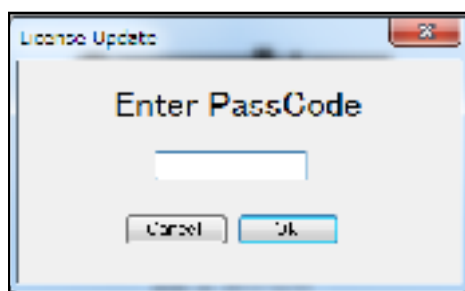

# mtabe's Race mtabe's Practice パスコード入力の仕方

1. インターネットに接続された状態でアプリケーションを起動します。

2. アプリケーション上部にある”About”ボタンをクリックします

2. Aboutウインドウにある”License Regist”ボタンをクリックします。

3. 4桁のパスコードを入力します。